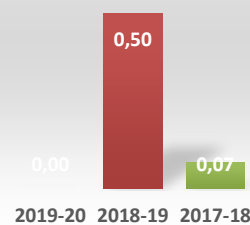

	2019-20	2018-19	2017-18
Oferta de Plazas DOC	0	4	3
Tasa de demanda DOC		0,80	0,80

Datos de Matrícula

	2019-20	2018-19	2017-18
Matriculados	0	4	24
Nuevo ingreso	0	0	2

Datos de Satisfacción

	2019-20	2018-19	2017-18
Doctorandos con Director	2,2		5,0
Egresados DOCTORADO	3,1		5,0

Titulados DOCTORADO

Duración media Doctorado

Tasa de Graduación

Tasa de Abandono

Tasa Sexenios vivos

Ratio de sexenios

Datos de Titulados

	2019-20	2018-19	2017-18
Titulados DOCTORADO	7	1	
Tasa tesis cumlaude	0,71	1,00	1,00
Duración media Doctorado	6,00	4,00	3,50