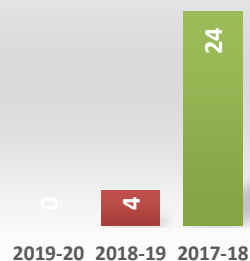

Doctorado en Filosofía (RD99/11)

Oferta de Plazas DOC

Tasa de demanda DOC

Matriculados

Nuevo ingreso

Doctorandos con Director

Egresados DOCTORADO

Datos de Acceso

	2019-20	2018-19	2017-18
Oferta de Plazas DOC	0	4	3
Tasa de demanda DOC		0,80	0,80

Datos de Matrícula

	2019-20	2018-19	2017-18
Matriculados	0	4	24
Nuevo ingreso	0	0	2

Datos de Satisfacción

	2019-20	2018-19	2017-18
Doctorandos con Director	2,2		5,0
Egresados DOCTORADO	3,1		5,0