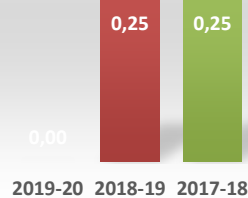

	2019-20	2018-19	2017-18
Oferta de Plazas DOC	0	4	3
Tasa de demanda DOC		0,80	0,80

Datos de Matrícula

	2019-20	2018-19	2017-18
Matriculados	0	4	24
Nuevo ingreso	0	0	2

Datos de Satisfacción

	2019-20	2018-19	2017-18
Doctorandos con Director	2,2		5,0
Egresados DOCTORADO	3,1		5,0

Titulados DOCTORADO

Duración media Doctorado

Tasa de Graduación

Tasa de Abandono

Tasa Sexenios vivos

Ratio de sexenios

Datos de Titulados

	2019-20	2018-19	2017-18
Titulados DOCTORADO	7	1	
Tasa tesis cumlaude	0,71	1,00	1,00
Duración media Doctorado	6,00	4,00	3,50

Datos de Resultados

	2019-20	2018-19	2017-18
Tasa de Éxito. Tesis 3 años	0,00	0,00	0,50
Tasa de Graduación	0,00	0,50	0,07
Tasa de Abandono	0,00	0,25	0,25

Datos de Profesorado

	2019-20	2018-19	2017-18
Tasa Sexenios vivos			0,7
Ratio de sexenios			1,5
Excelentes en DOCENTIA			