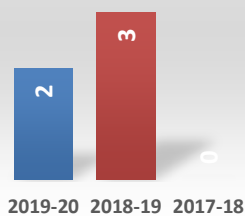

Doctorado en Matemáticas (RD99/11)

Oferta de Plazas DOC

Tasa de demanda DOC

Matriculados

Nuevo ingreso

Doctorandos con Director

Egresados DOCTORADO

Datos de Acceso	2019-20	2018-19	2017-18
Oferta de Plazas DOC	3	1	4
Tasa de demanda DOC	1,00	1,33	0,57

Datos de Matrícula	2019-20	2018-19	2017-18
Matriculados	2	1	12
Nuevo ingreso	0	0	4

Datos de Satisfacción	2019-20	2018-19	2017-18
Doctorandos con Director	5,0	5,0	4,9
Egresados DOCTORADO	4,7	4,2	4,2

Titulados DOCTORADO

Duración media Doctorado

Tasa de Graduación

Tasa de Abandono

Tasa Sexenios vivos

Ratio de sexenios

Datos de Titulados	2019-20	2018-19	2017-18
Titulados DOCTORADO	2	3	
Tasa tesis cumlaude	0,50	1,00	1,00
Duración media Doctorado	3,00	4,00	5,00