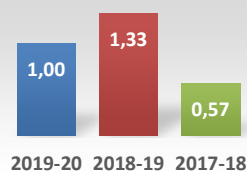

Doctorado en Matemáticas (RD99/11)

Oferta de Plazas DOC

Tasa de demanda DOC

Matriculados

Nuevo ingreso

Doctorandos con Director

Egresados DOCTORADO

Datos de Acceso	2019-20	2018-19	2017-18
Oferta de Plazas DOC	3	1	4
Tasa de demanda DOC	1,00	1,33	0,57

Datos de Matrícula	2019-20	2018-19	2017-18
Matriculados	2	1	12
Nuevo ingreso	0	0	4

Datos de Satisfacción	2019-20	2018-19	2017-18
Doctorandos con Director	5,0	5,0	4,9
Egresados DOCTORADO	4,7	4,2	4,2

Titulados DOCTORADO

Duración media Doctorado

Tasa de Graduación

Tasa de Abandono

Tasa Sexenios vivos

Ratio de sexenios

Datos de Titulados	2019-20	2018-19	2017-18
Titulados DOCTORADO	2	3	
Tasa tesis cumlaude	0,50	1,00	1,00
Duración media Doctorado	3,00	4,00	5,00