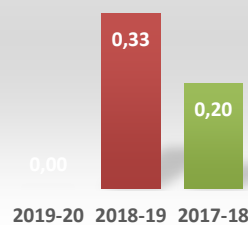

Datos de Matrícula	2019-20	2018-19	2017-18
Matriculados	2	1	12
Nuevo ingreso	0	0	4

Datos de Satisfacción	2019-20	2018-19	2017-18
Doctorandos con Director	5,0	5,0	4,9
Egresados DOCTORADO	4,7	4,2	4,2

Titulados DOCTORADO

Duración media Doctorado

Tasa de Graduación

Tasa de Abandono

Tasa Sexenios vivos

Ratio de sexenios

Datos de Titulados	2019-20	2018-19	2017-18
Titulados DOCTORADO	2	3	
Tasa tesis cumlaude	0,50	1,00	1,00
Duración media Doctorado	3,00	4,00	5,00