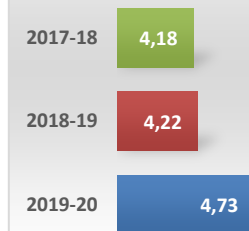

Doctorado en Matemáticas (RD99/11)

Oferta de Plazas DOC

Tasa de demanda DOC

Matriculados

Nuevo ingreso

Doctorandos con Director

Egresados DOCTORADO

Datos de Acceso	2019-20	2018-19	2017-18
Oferta de Plazas DOC	3	1	4
Tasa de demanda DOC	1,00	1,33	0,57

Datos de Matrícula	2019-20	2018-19	2017-18
Matriculados	2	1	12
Nuevo ingreso	0	0	4

Datos de Satisfacción	2019-20	2018-19	2017-18
Doctorandos con Director	5,0	5,0	4,9
Egresados DOCTORADO	4,7	4,2	4,2

Titulados DOCTORADO

Duración media Doctorado

Tasa de Graduación

Tasa de Abandono

Tasa Sexenios vivos

Ratio de sexenios

Datos de Titulados	2019-20	2018-19	2017-18
Titulados DOCTORADO	2	3	
Tasa tesis cumlaude	0,50	1,00	1,00
Duración media Doctorado	3,00	4,00	5,00