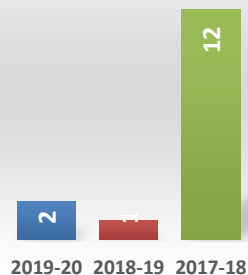

Doctorado en Matemáticas (RD99/11)

Oferta de Plazas DOC

Tasa de demanda DOC

Matriculados

Nuevo ingreso

Doctorandos con Director

Egresados DOCTORADO

Datos de Acceso	2019-20	2018-19	2017-18
Oferta de Plazas DOC	3	1	4
Tasa de demanda DOC	1,00	1,33	0,57

Datos de Matrícula	2019-20	2018-19	2017-18
Matriculados	2	1	12
Nuevo ingreso	0	0	4

Datos de Satisfacción	2019-20	2018-19	2017-18
Doctorandos con Director	5,0	5,0	4,9
Egresados DOCTORADO	4,7	4,2	4,2

Titulados DOCTORADO

Duración media Doctorado

Tasa de Graduación

Tasa de Abandono

Tasa Sexenios vivos

Ratio de sexenios

Datos de Titulados	2019-20	2018-19	2017-18
Titulados DOCTORADO	2	3	
Tasa tesis cumlaude	0,50	1,00	1,00
Duración media Doctorado	3,00	4,00	5,00