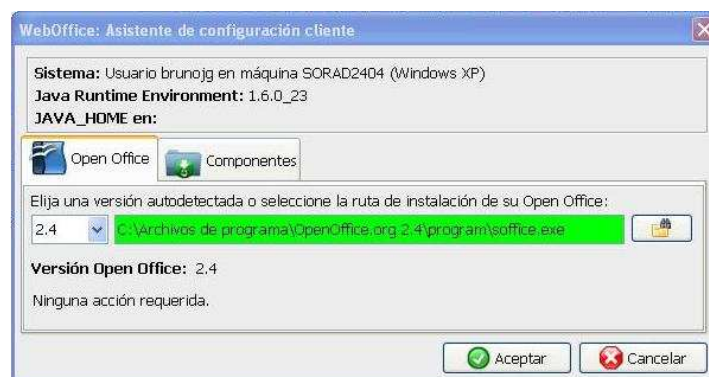

Imagen 1

Pulsando en el desplegable de la izquierda, si tenemos instalado el Open Office correctamente, nos aparecerá la opción “2.4”. (Imagen 2)

Imagen 2

Si la marcamos, la ventana central indicará la ruta, normalmente “C:\Archivos de programa\OpenOffice.org 2.4\program\soffice.exe” en color verde (Imagen3)

Imagen 3

Pulsando en “Aceptar”, habremos terminado la instalación.