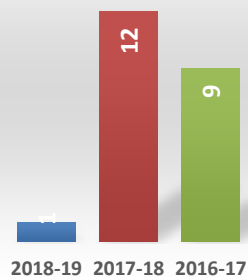

Doctorado en Matemáticas (RD99/11)

Oferta de Plazas DOC

Tasa de demanda DOC

Matriculados

Nuevo ingreso

Doctorandos con Director

Egresados DOCTORADO

Datos de Acceso	2018-19	2017-18	2016-17
Oferta de Plazas DOC	1	4	2
Tasa de demanda DOC	1,33	0,57	1,00

Datos de Matrícula	2018-19	2017-18	2016-17
Matriculados	1	12	9
Nuevo ingreso	0	4	3

Datos de Satisfacción	2018-19	2017-18	2016-17
Doctorandos con Director	5,0	4,9	5,0
Egresados DOCTORADO	4,2	4,2	

Titulados DOCTORADO

Duración media Doctorado

Tasa de Graduación

Tasa de Abandono

Tasa Sexenios vivos

Ratio de sexenios

Datos de Titulados	2018-19	2017-18	2016-17
Titulados DOCTORADO	3		
Tasa tesis cumlaude	1,00	1,00	1,00
Duración media Doctorado	4,00	5,00	3,00