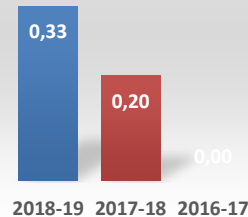

Doctorado en Matemáticas (RD99/11)

Oferta de Plazas DOC

Tasa de demanda DOC

Matriculados

Nuevo ingreso

Doctorandos con Director

Egresados DOCTORADO

Datos de Acceso	2018-19	2017-18	2016-17
Oferta de Plazas DOC	1	4	2
Tasa de demanda DOC	1,33	0,57	1,00

Datos de Matrícula	2018-19	2017-18	2016-17
Matriculados	1	12	9
Nuevo ingreso	0	4	3

Datos de Satisfacción	2018-19	2017-18	2016-17
Doctorandos con Director	5,0	4,9	5,0
Egresados DOCTORADO	4,2	4,2	

Titulados DOCTORADO

Duración media Doctorado

Tasa de Graduación

Tasa de Abandono

Tasa Sexenios vivos

Ratio de sexenios

Datos de Titulados	2018-19	2017-18	2016-17
Titulados DOCTORADO	3		
Tasa tesis cumlaude	1,00	1,00	1,00
Duración media Doctorado	4,00	5,00	3,00