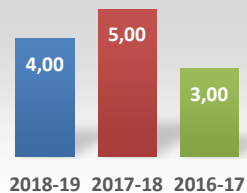

Doctorado en Matemáticas (RD99/11)

Oferta de Plazas DOC

Tasa de demanda DOC

Matriculados

Nuevo ingreso

Doctorandos con Director

Egresados DOCTORADO

Datos de Acceso	2018-19	2017-18	2016-17
Oferta de Plazas DOC	1	4	2
Tasa de demanda DOC	1,33	0,57	1,00

Datos de Matrícula	2018-19	2017-18	2016-17
Matriculados	1	12	9
Nuevo ingreso	0	4	3

Datos de Satisfacción	2018-19	2017-18	2016-17
Doctorandos con Director	5,0	4,9	5,0
Egresados DOCTORADO	4,2	4,2	

Titulados DOCTORADO

Duración media Doctorado

Tasa de Graduación

Tasa de Abandono

Tasa Sexenios vivos

Ratio de sexenios

Datos de Titulados	2018-19	2017-18	2016-17
Titulados DOCTORADO	3		
Tasa tesis cumlaude	1,00	1,00	1,00
Duración media Doctorado	4,00	5,00	3,00