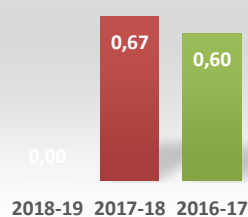

Datos de Matrícula	2018-19	2017-18	2016-17
Matriculados	1	12	9
Nuevo ingreso	0	4	3

Datos de Satisfacción	2018-19	2017-18	2016-17
Doctorandos con Director	5,0	4,9	5,0
Egresados DOCTORADO	4,2	4,2	

Titulados DOCTORADO

Duración media Doctorado

Tasa de Graduación

Tasa de Abandono

Tasa Sexenios vivos

Ratio de sexenios

Datos de Titulados	2018-19	2017-18	2016-17
Titulados DOCTORADO	3		
Tasa tesis cumlaude	1,00	1,00	1,00
Duración media Doctorado	4,00	5,00	3,00