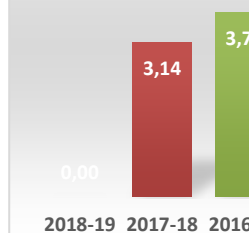

Datos de Matrícula	2018-19	2017-18	2016-17
Matriculados	1	12	9
Nuevo ingreso	0	4	3

Datos de Satisfacción	2018-19	2017-18	2016-17
Doctorandos con Director	5,0	4,9	5,0
Egresados DOCTORADO	4,2	4,2	

Titulados DOCTORADO

Duración media Doctorado

Tasa de Graduación

Tasa de Abandono

Tasa Sexenios vivos

Ratio de sexenios

Datos de Titulados	2018-19	2017-18	2016-17
Titulados DOCTORADO	3		
Tasa tesis cumlaude	1,00	1,00	1,00
Duración media Doctorado	4,00	5,00	3,00

Datos de Resultados	2018-19	2017-18	2016-17
Tasa de Éxito. Tesis 3 años	0,33	0,00	1,00
Tasa de Graduación	0,33	0,20	0,00
Tasa de Abandono	0,00	0,67	0,60

Datos de Profesorado	2018-19	2017-18	2016-17
Tasa Sexenios vivos		1,0	1,0
Ratio de sexenios		3,1	3,8
Excelentes en DOCENTIA			