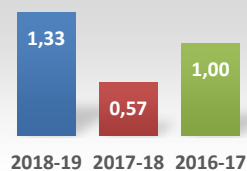

Doctorado en Matemáticas (RD99/11)

Oferta de Plazas DOC

Tasa de demanda DOC

Matriculados

Nuevo ingreso

Doctorandos con Director

Egresados DOCTORADO

Datos de Acceso	2018-19	2017-18	2016-17
Oferta de Plazas DOC	1	4	2
Tasa de demanda DOC	1,33	0,57	1,00

Datos de Matrícula	2018-19	2017-18	2016-17
Matriculados	1	12	9
Nuevo ingreso	0	4	3

Datos de Satisfacción	2018-19	2017-18	2016-17
Doctorandos con Director	5,0	4,9	5,0
Egresados DOCTORADO	4,2	4,2	

Titulados DOCTORADO

Duración media Doctorado

Tasa de Graduación

Tasa de Abandono

Tasa Sexenios vivos

Ratio de sexenios

Datos de Titulados	2018-19	2017-18	2016-17
Titulados DOCTORADO	3		
Tasa tesis cumlaude	1,00	1,00	1,00
Duración media Doctorado	4,00	5,00	3,00