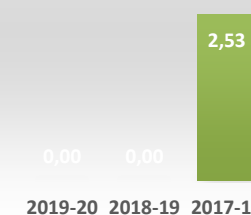

Duración media Doctorado

Tasa de Graduación

Tasa de Abandono

Tasa Sexenios vivos

Ratio de sexenios

Datos de Titulados	2019-20	2018-19	2017-18
Titulados DOCTORADO	6	3	
Tasa tesis cumlaude	1,00	1,00	0,67
Duración media Doctorado	4,80	4,67	3,00

Datos de Resultados	2019-20	2018-19	2017-18
Tasa de Éxito. Tesis 3 años	0,17	0,00	0,67
Tasa de Graduación	0,14	0,20	0,15
Tasa de Abandono	0,00	0,00	0,15

Datos de Profesorado	2019-20	2018-19	2017-18
Tasa Sexenios vivos			0,9
Ratio de sexenios			2,5
Excelentes en DOCENTIA			