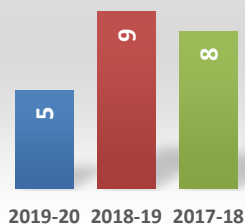

Doctorado en Informática (RD99/11)

Oferta de Plazas DOC

Tasa de demanda DOC

Matriculados

Nuevo ingreso

Doctorandos con Director

Egresados DOCTORADO

Datos de Acceso	2019-20	2018-19	2017-18
Oferta de Plazas DOC	5	9	8
Tasa de demanda DOC	3,33	2,50	1,82

Datos de Matrícula	2019-20	2018-19	2017-18
Matriculados	5	9	35
Nuevo ingreso	0	0	7

Datos de Satisfacción	2019-20	2018-19	2017-18
Doctorandos con Director	5,0	4,9	5,0
Egresados DOCTORADO		4,7	5,0

Titulados DOCTORADO

Duración media Doctorado

Tasa de Graduación

Tasa de Abandono

Tasa Sexenios vivos

Ratio de sexenios

Datos de Titulados	2019-20	2018-19	2017-18
Titulados DOCTORADO	6	3	
Tasa tesis cumlaude	1,00	1,00	0,67
Duración media Doctorado	4,80	4,67	3,00