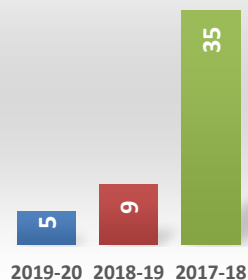

Doctorado en Informática (RD99/11)

Oferta de Plazas DOC

Tasa de demanda DOC

Matriculados

Nuevo ingreso

Doctorandos con Director

Egresados DOCTORADO

Datos de Acceso	2019-20	2018-19	2017-18
Oferta de Plazas DOC	5	9	8
Tasa de demanda DOC	3,33	2,50	1,82

Datos de Matrícula	2019-20	2018-19	2017-18
Matriculados	5	9	35
Nuevo ingreso	0	0	7

Datos de Satisfacción	2019-20	2018-19	2017-18
Doctorandos con Director	5,0	4,9	5,0
Egresados DOCTORADO		4,7	5,0

Titulados DOCTORADO

Duración media Doctorado

Tasa de Graduación

Tasa de Abandono

Tasa Sexenios vivos

Ratio de sexenios

Datos de Titulados	2019-20	2018-19	2017-18
Titulados DOCTORADO	6	3	
Tasa tesis cumlaude	1,00	1,00	0,67
Duración media Doctorado	4,80	4,67	3,00