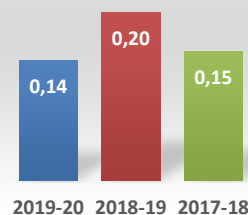

Datos de Matrícula	2019-20	2018-19	2017-18
Matriculados	5	9	35
Nuevo ingreso	0	0	7

Datos de Satisfacción	2019-20	2018-19	2017-18
Doctorandos con Director	5,0	4,9	5,0
Egresados DOCTORADO		4,7	5,0

Titulados DOCTORADO

Duración media Doctorado

Tasa de Graduación

Tasa de Abandono

Tasa Sexenios vivos

Ratio de sexenios

Datos de Titulados	2019-20	2018-19	2017-18
Titulados DOCTORADO	6	3	
Tasa tesis cumlaude	1,00	1,00	0,67
Duración media Doctorado	4,80	4,67	3,00