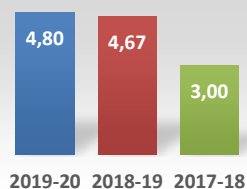

Doctorado en Informática (RD99/11)

Oferta de Plazas DOC

Tasa de demanda DOC

Matriculados

Nuevo ingreso

Doctorandos con Director

Egresados DOCTORADO

Datos de Acceso	2019-20	2018-19	2017-18
Oferta de Plazas DOC	5	9	8
Tasa de demanda DOC	3,33	2,50	1,82

Datos de Matrícula	2019-20	2018-19	2017-18
Matriculados	5	9	35
Nuevo ingreso	0	0	7

Datos de Satisfacción	2019-20	2018-19	2017-18
Doctorandos con Director	5,0	4,9	5,0
Egresados DOCTORADO		4,7	5,0

Titulados DOCTORADO

Duración media Doctorado

Tasa de Graduación

Tasa de Abandono

Tasa Sexenios vivos

Ratio de sexenios

Datos de Titulados	2019-20	2018-19	2017-18
Titulados DOCTORADO	6	3	
Tasa tesis cumlaude	1,00	1,00	0,67
Duración media Doctorado	4,80	4,67	3,00