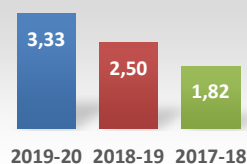

Doctorado en Informática (RD99/11)

Oferta de Plazas DOC

Tasa de demanda DOC

Matriculados

Nuevo ingreso

Doctorandos con Director

Egresados DOCTORADO

Datos de Acceso	2019-20	2018-19	2017-18
Oferta de Plazas DOC	5	9	8
Tasa de demanda DOC	3,33	2,50	1,82

Datos de Matrícula	2019-20	2018-19	2017-18
Matriculados	5	9	35
Nuevo ingreso	0	0	7

Datos de Satisfacción	2019-20	2018-19	2017-18
Doctorandos con Director	5,0	4,9	5,0
Egresados DOCTORADO		4,7	5,0

Titulados DOCTORADO

Duración media Doctorado

Tasa de Graduación

Tasa de Abandono

Tasa Sexenios vivos

Ratio de sexenios

Datos de Titulados	2019-20	2018-19	2017-18
Titulados DOCTORADO	6	3	
Tasa tesis cumlaude	1,00	1,00	0,67
Duración media Doctorado	4,80	4,67	3,00